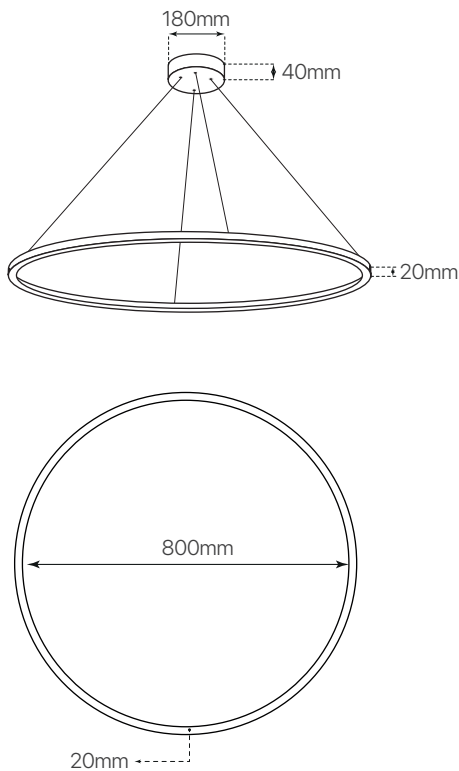

# ring

### datasheet

ref. 5551666

Nombre / Name	Ring
Referencia / Reference	5551666
Materiales / Materials	Aluminio + PVC / Aluminum + PVC
Difusor / Diffuser	PVC
Potencia / Power	60W
Temperatura de color / Color temperature	2700K
Flujo luminoso / Luminous flux	4395 lm
Dimable / Dimmable	No
Ángulo de apertura / Beam angle	120°
Ángulo de inclinación / Inclination angle	-
IP	20
I.K.	-
F.P. / P.F.	>0,95
UGR	<25
IRC	>80
Chip	San'an 2835
Driver	LIFUD
Vida media (duración) / Average life	30,000h
Clase energética / Energy class	A+
Aislamiento eléctrico / Electrical isolation	Clase II
Colores / Colors	Blanco
Medida exterior / Product size	800mm x 20mm
Protección contra Sobretensiones / surge protection	3,75kV
Tª (ambiente/trabajo) / Tª (environment/work)	-20°C ~ 50°C
Input	AC170 ~ 265V
Output	DC30 ~ 40V
Frecuencia / Frequency	50/60Hz
Peso / Weight	2,90kg
Certificados / Certificates	CE
Garantía / Warranty	2 años / 2 years